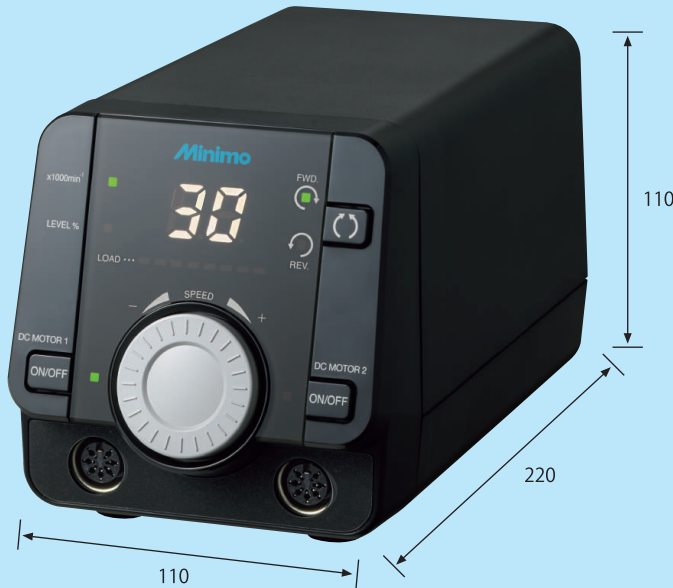

MNA3
C2013 + M113MS

Minimo Ace III

特別セット価格
¥99,800

セット内容

パワーパック【C2013】

希望小売価格：65,000 円

デザインを一新、操作性・機能性を追求

ハンドピースの能力を最大限に発揮させる高性能パワーパック

主な特長

■ デジタル表示

高輝度ホワイトLEDを採用
モーターを自動で識別し回転数又は出力レベルを表示

■ ローテーション切替機構

ハンドピースの回転方向をFWD.(正回転)/REV.(逆回転)と切り替えることができます

■ フィードバック制御

作業時の負荷による回転数の低下を瞬時に感知し、設定回転数での安定した作業をサポートします

型名	C2013
入力電圧	AC100V±5% (50/60Hz)
定格入力	60VA
出力電圧	D.C. 1~30V
寸法	110(W)×220(D)×110(H) mm
重量	2.5kg

ハンドピース【M113MS】

希望小売価格：69,200 円

スピードとトルクを両立

幅広い用途に対応できるオールラウンドモデル

手元スイッチでクイックな ON/OFF 動作を実現

ストレートコードを採用

コレットチャックの交換が可能
様々な軸径に対応するコレット
チャックを豊富にご用意しています

センタツールをワンタッチ着脱
スパナなど専用工具を必要とせず、
着脱リングを回すだけでスピー
ディーに交換できます

セパレートタイプ
作業に合わせ、ヘッドのみ、
モーターのみの交換が可能

搭載モーター	KM113M
搭載ヘッド	H023
無負荷回転数	1,000~30,000r.p.m
入力電圧	3~30 D.C.V
無負荷電流	0.25 D.C.A
最大トルク	4.2cN·m
重量 (ケーブルを含まず)	229g
手元スイッチのカラー	レッド

装着コレット：KP-032 (φ3.0)
付属スリーブコレット：PA2001 (φ2.34)